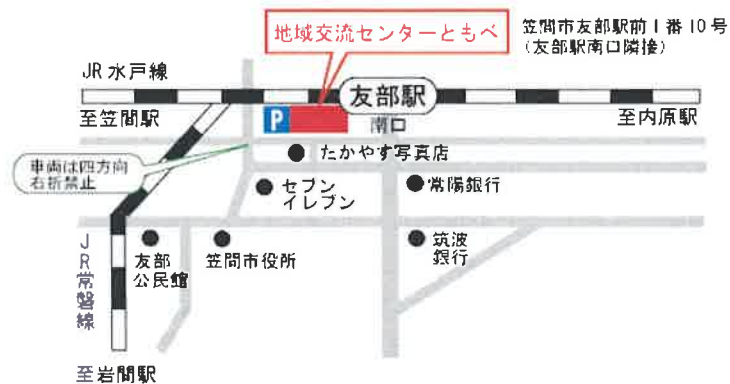

# たんぽぽ

みんなで楽しくたべよう

開催日：毎月第1・3木曜日午後6時～8時30分  
(ラストオーダー 午後8時)

料 金：200円/1食

場 所：笠間市地域交流センターともべ「トモア」  
〒309-1735 笠間市友部駅前1-10

TEL:0296-71-6637

お問い合わせ NPO法人 市民支援センター ともべ

Tel:0296-78-4121